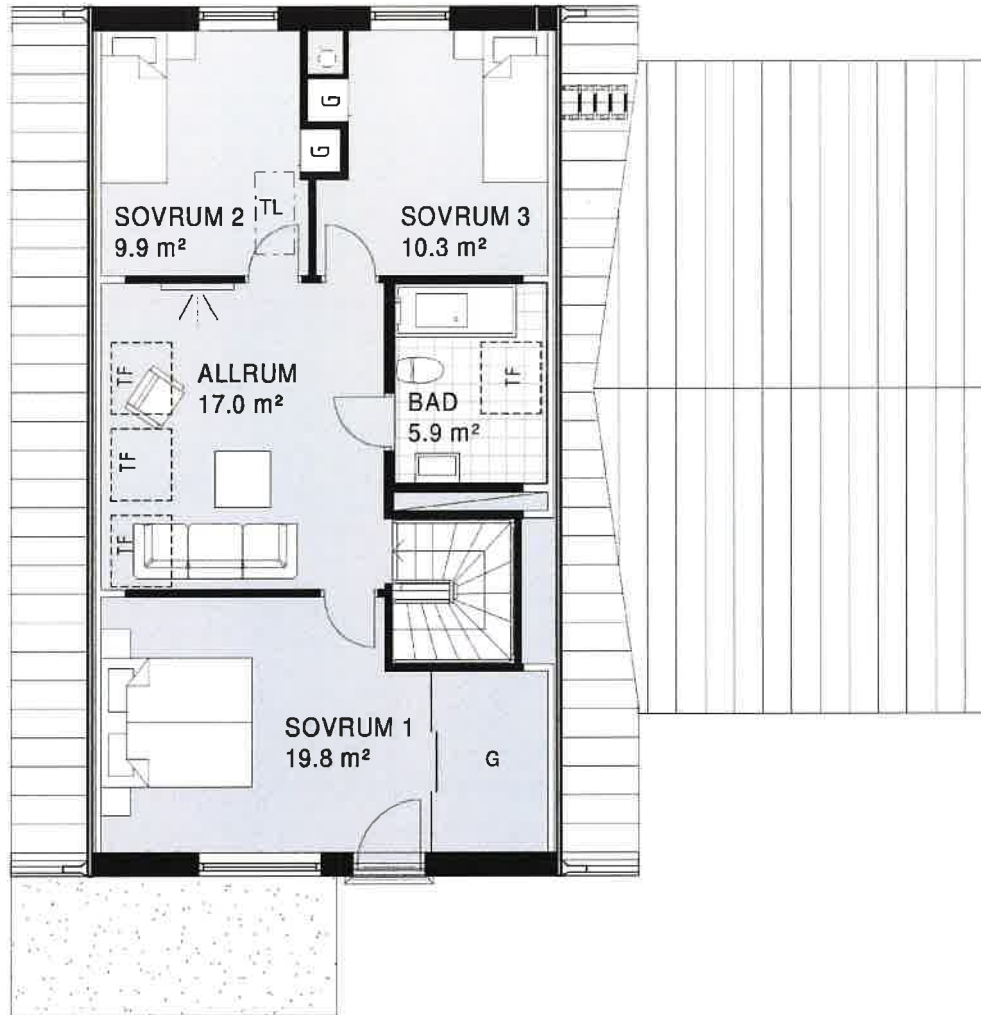

KV. SKOGSGLÄNTAN

Bofaktablad

Kedjehus 155 kvm - 7 RoK

Avser bostad: HUS 01, 03, 05 & 07

ÖVERVÅNING

FÖRKLARINGAR:

ST	STÅDSKÅP	SCHAKT	
KAPPHYLLA	KAPPHYLLA	G	GARDEROB
DM	DISKMASKIN	L	LINNESKÅP
SPIS	SPIS	U/M	UGN/MICRO I HÖGSKÅP
K/S	KYL/SVAL	F	FRYS
TM	TVÄTTMASKIN	TT	TORKUMLARE
F750	VÄRMEPUMP		
TL	INVÄNDIG TAKLUCKA		

0 5 m

Skala 1:100