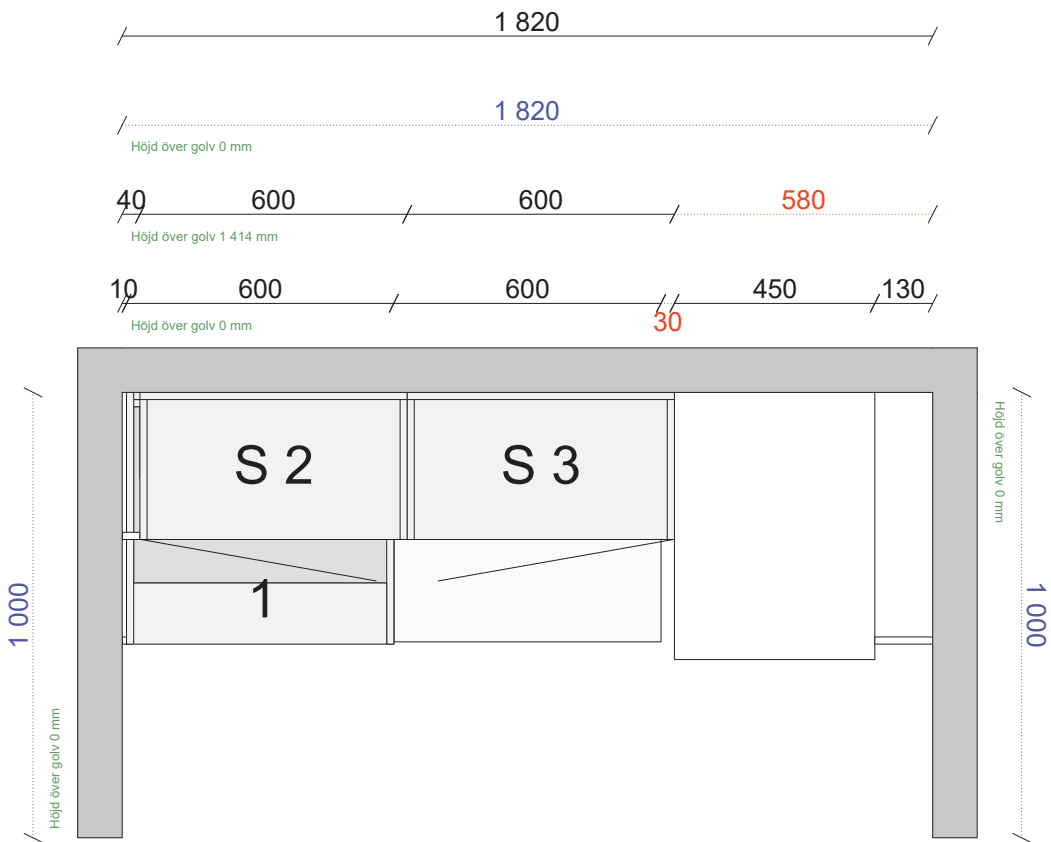

Alla mått som visas skall noggrant kontrolleras och justeras mot verkliga mått på arbetsplatsen. Detta är en originalritning och bör ej kopieras.

MARBODAL

Skala

1:12

Handläggare

ASA

Skapad 2021-10-26

Reviderad 2023-10-03

Planritning

B4-102 TVÄTT-320639os.cmdrw

Lucka Aspekt frost målad

Handtag Solo krom cc128

Bänkskiva Laminat flinga ljus 603

Ritningstyp BYGGRITNING TILLVAL