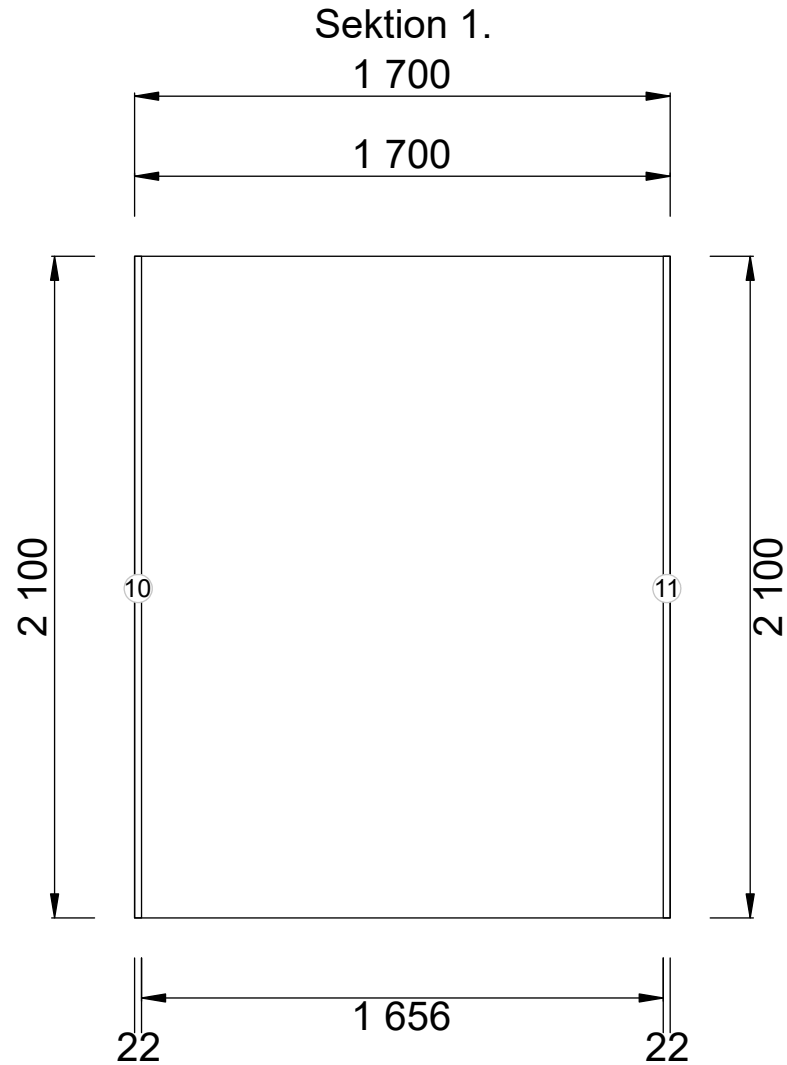

MA-01

Interiör Höjd

	Alla mått som visas skall noggrant kontrolleras och justeras mot verkliga mått på arbetsplatsen. Detta är en originalritning och bör ej kopieras.	MARBODAL	Handläggare ASA	Skapad 2021-10-28 Reviderad 2023-10-06
B4-102 SKJ Hall-320639os.cmdrw		Ritningstyp