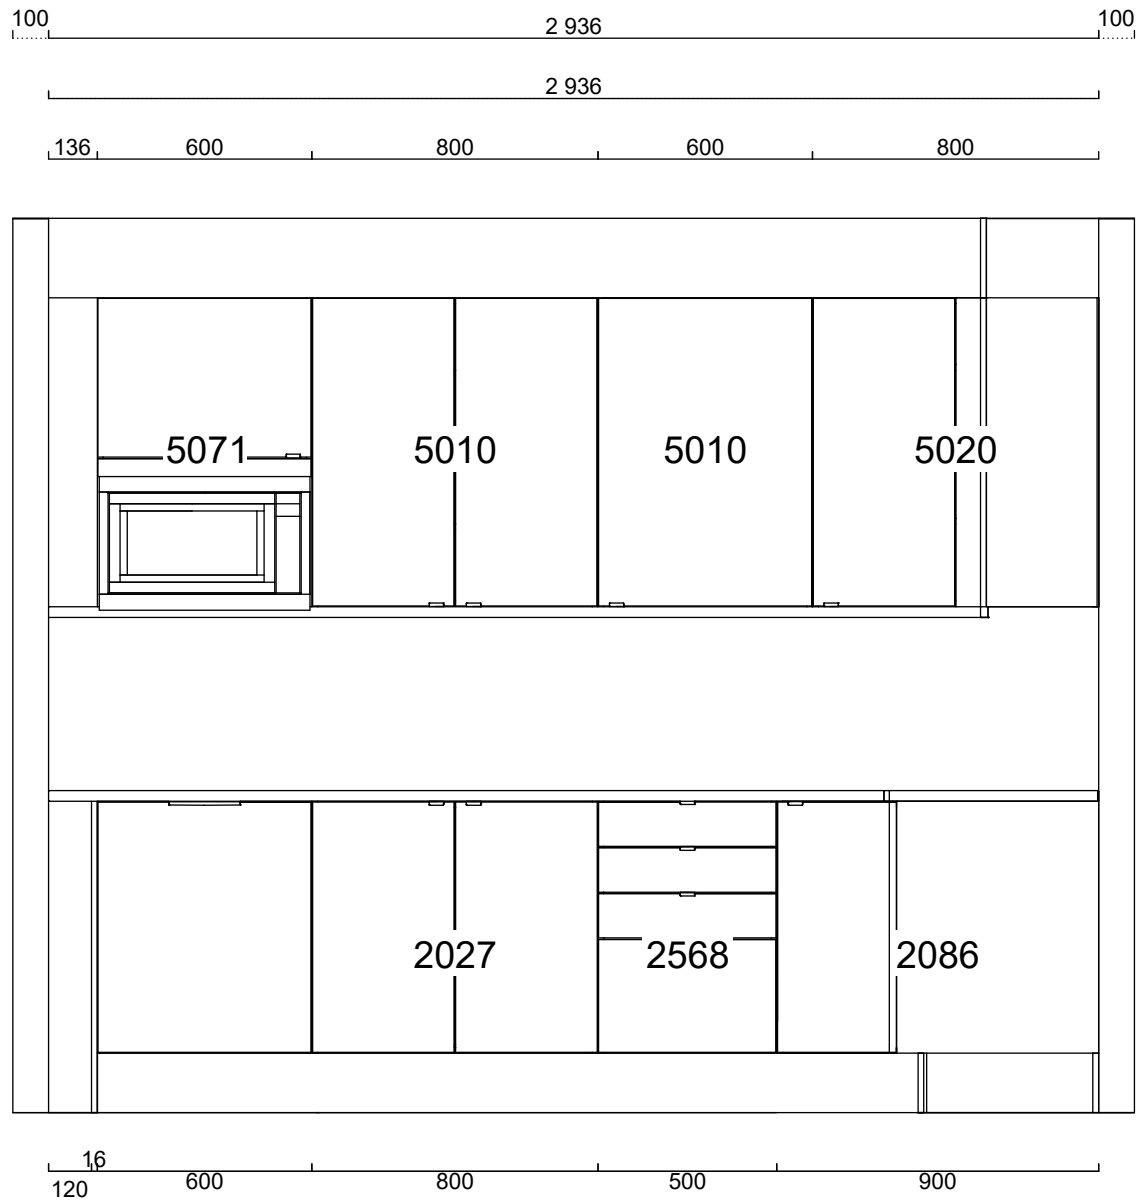

Alla mått som visas skall noggrant kontrolleras och justeras mot verkliga mått på arbetsplatsen. Detta är en originalritning och bör ej kopieras.

MARBODAL

Skala
1:27

Handläggare
ASA

Skapad 2021-07-14
Reviderad 2023-10-06