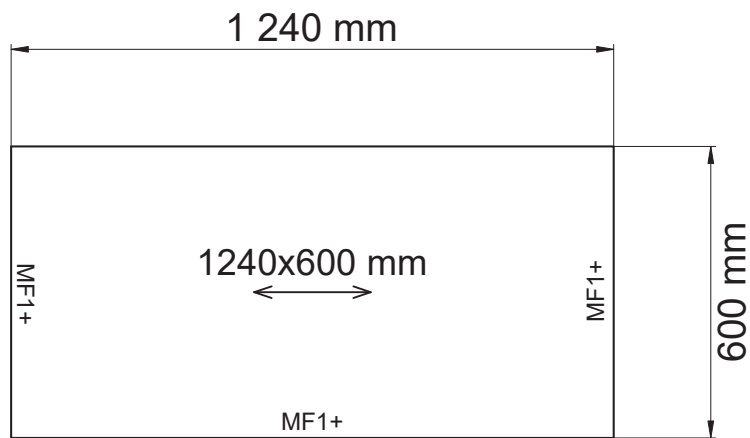

Automatisk elevationsvy

Laminat, Flinga ljus 603
Framkantlist i MF1+
Tjocklek 30 mm

Alla mått som visas skall noggrant kontrolleras och justeras mot verkliga mått på arbetsplatsen. Detta är en originalritning och bör ej kopieras.