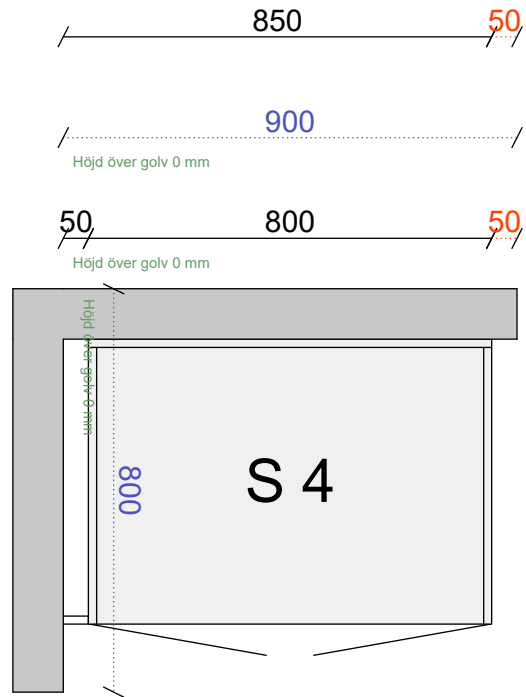

SOVRUM

Alla mått som visas skall noggrant kontrolleras och justeras mot verkliga mått på arbetsplatsen. Detta är en originalritning och bör ej kopieras.

MARBODAL

Skala
1:15

Handläggare
ASA

Skapad 2021-10-28
Reviderad 2023-10-06