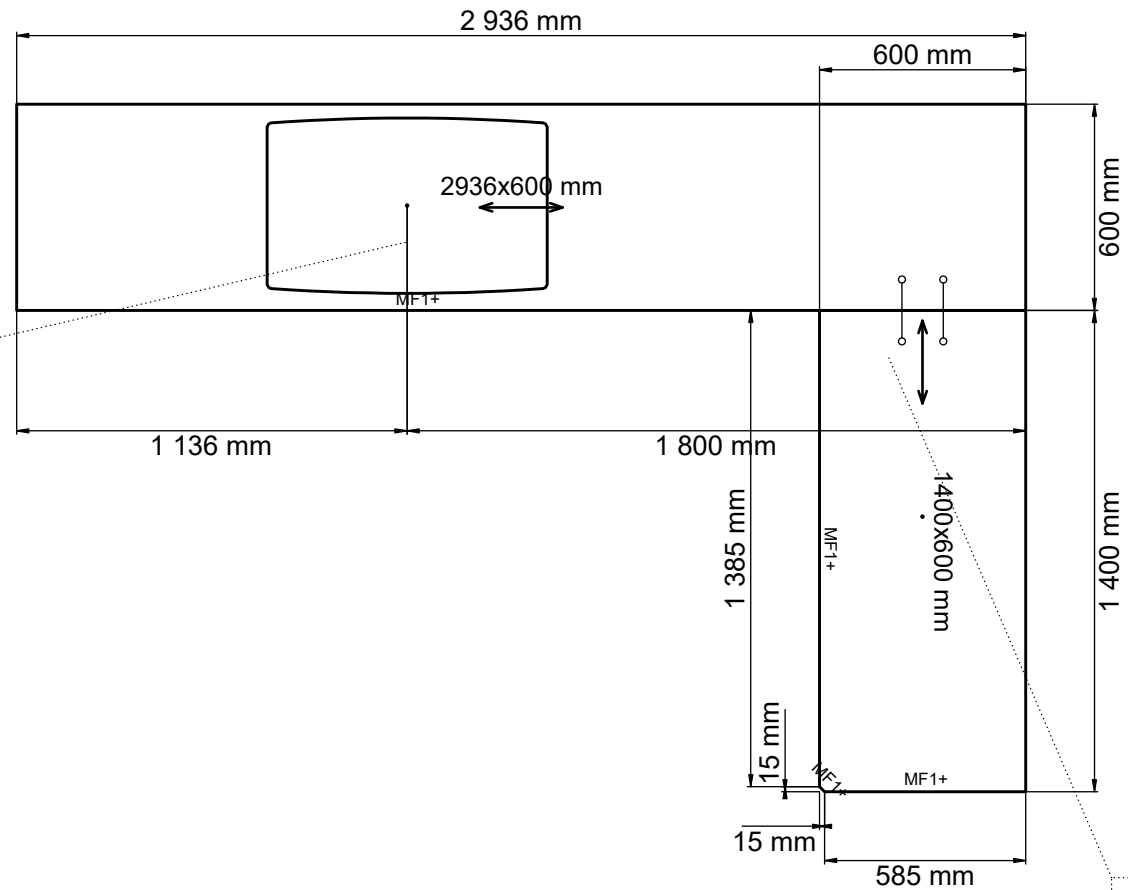

Laminat, Caprice 649
Framkantlist i MF1+
Tjocklek 30 mm
Underlimmad Intra Horizon HZ
815 DM, Y6008153
Placeras 1136 mm från vänster
sida

Laminat, Caprice 649
Framkantlist i MF1+
Tjocklek 30 mm
MF1+ i Typ 45 tillverkas
med radie 20 mm i
bearbetningen.

Alla mått som visas skall noggrant kontrolleras och justeras mot verkliga mått på arbetsplatsen. Detta är en originalritning och bör ej kopieras.

MARBODAL

Skala
1:22

Handläggare
ASA

Skapad 2021-07-14
Reviderad 2023-10-06