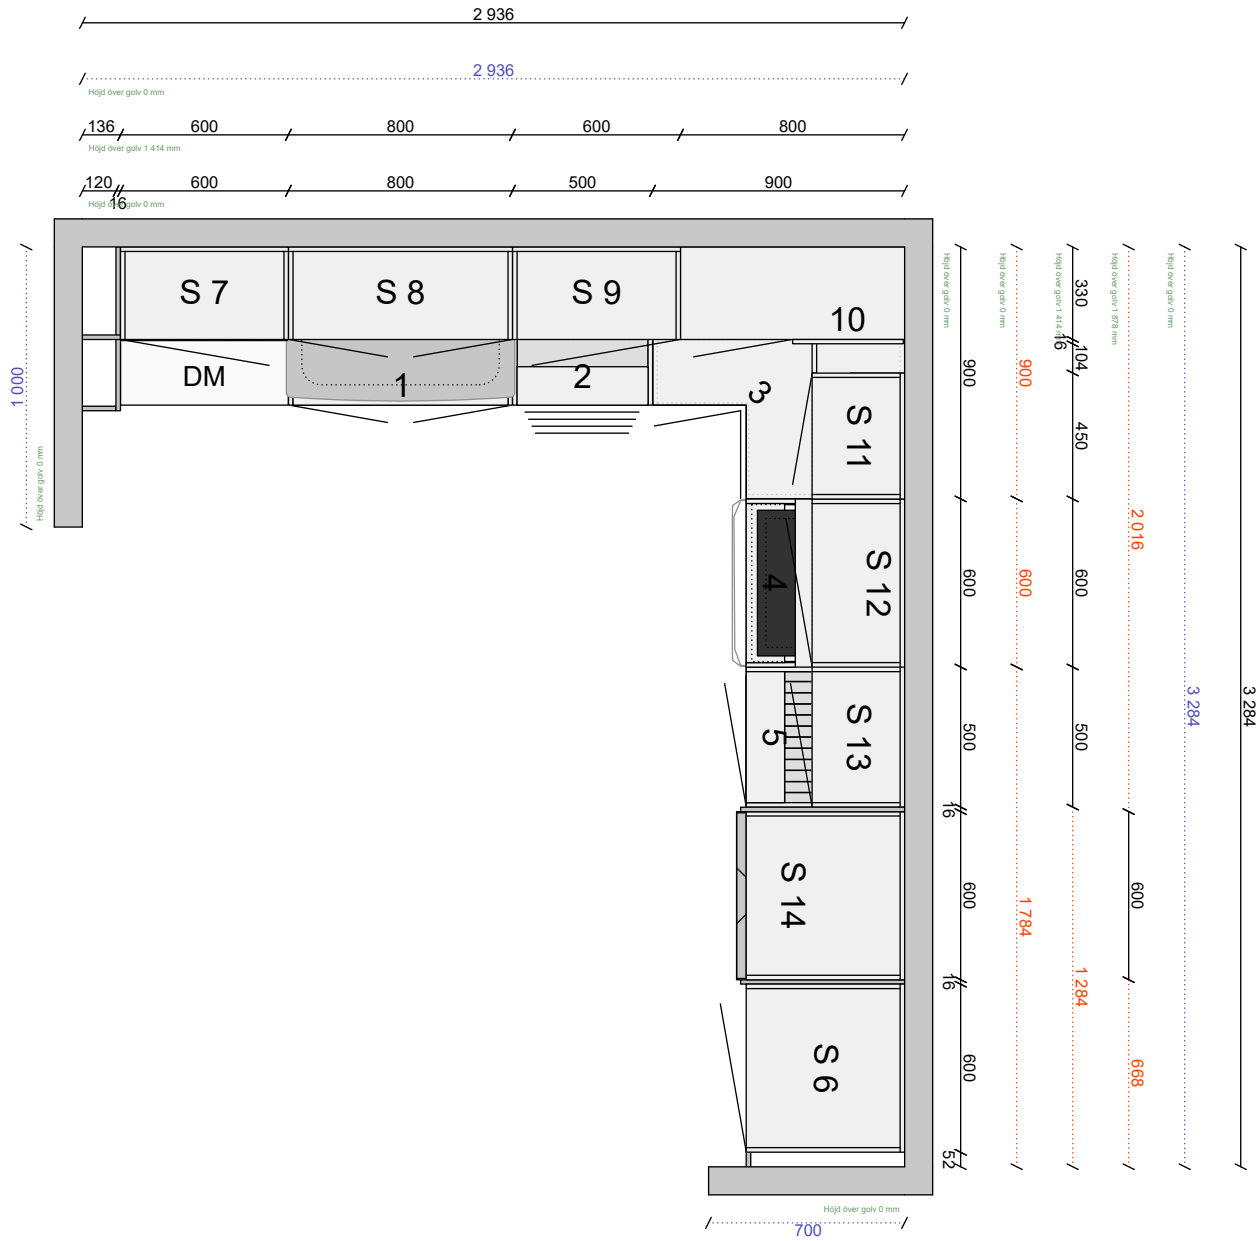

Alla mått som visas skall noggrant kontrolleras och justeras mot verkliga mått på arbetsplatsen. Detta är en originalritning och bör ej kopieras.

MARBODAL

Skala
1:27

Handläggare
ASA

Skapad 2021-07-14
Reviderad 2023-10-06