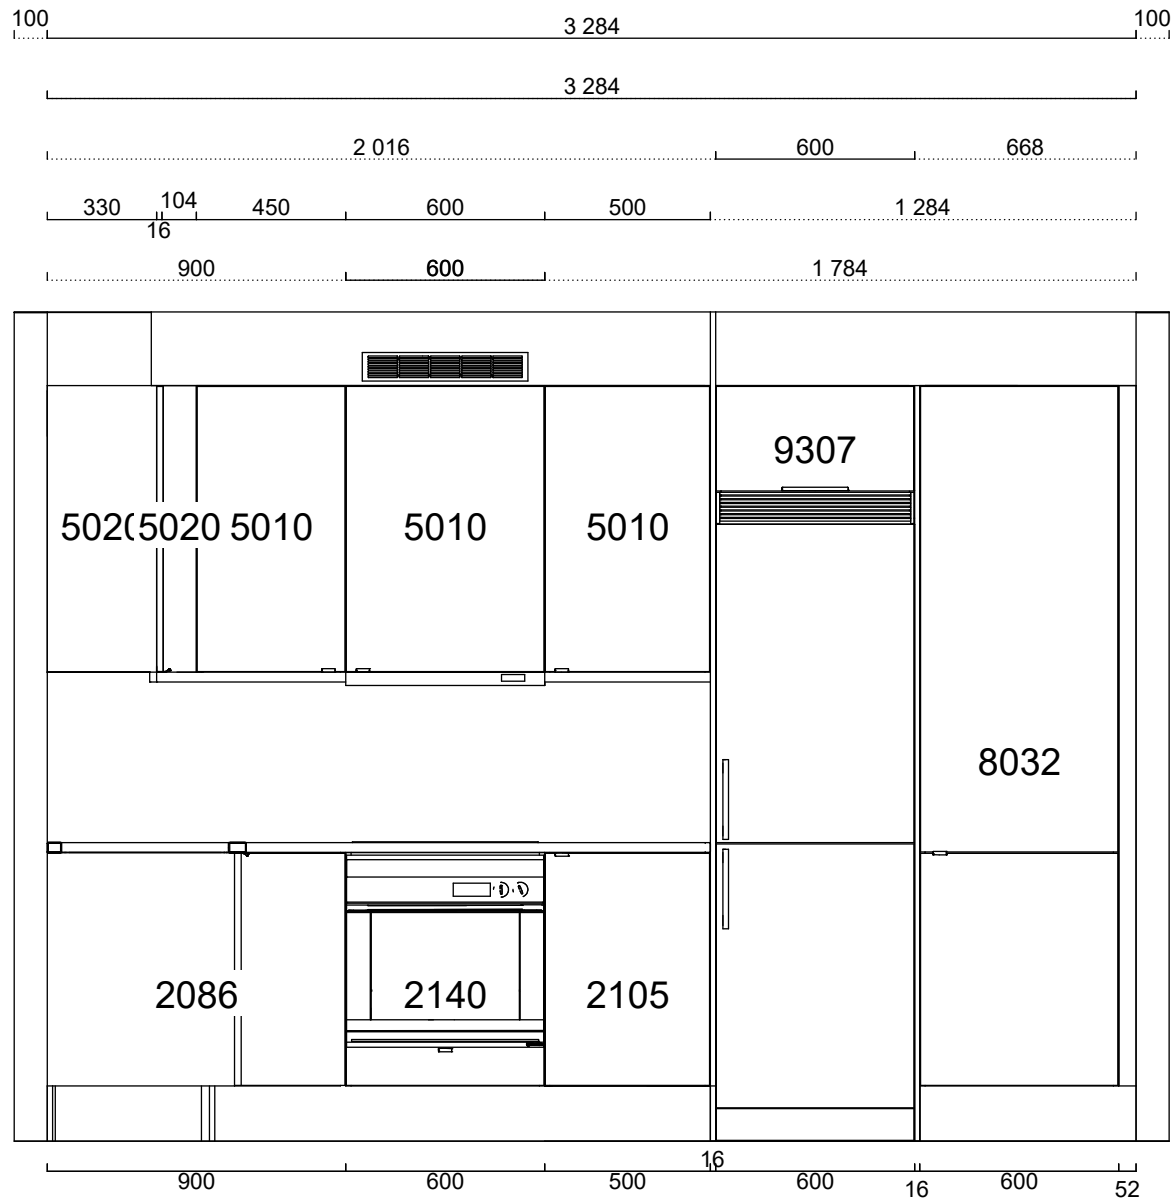

Alla mått som visas skall noggrant kontrolleras och justeras mot verkliga mått på arbetsplatsen. Detta är en originalritning och bör ej kopieras.

MARBODAL

Handläggare
ASA

Skapad 2021-07-14
Reviderad 2023-10-06