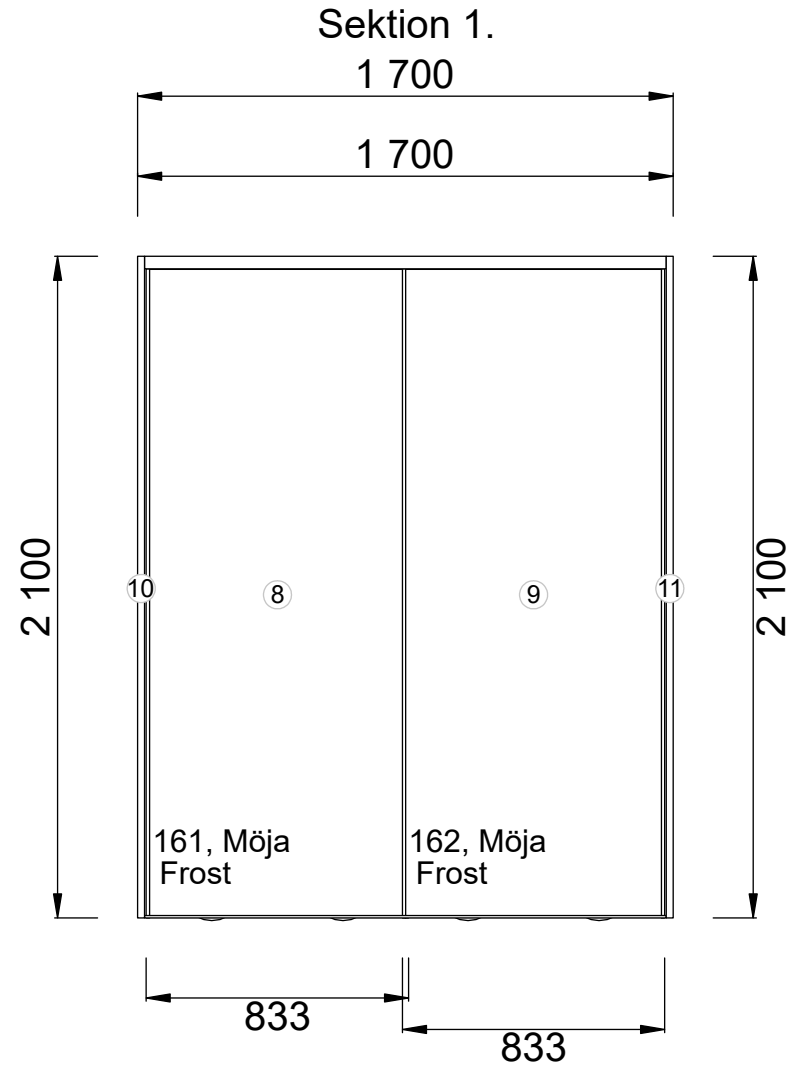

MA-01

Dörrar Höjd

	Alla mått som visas skall noggrant kontrolleras och justeras mot verkliga mått på arbetsplatsen. Detta är en originalritning och bör ej kopieras.	MARBODAL	Handläggare ASA	Skapad 2021-10-28 Reviderad 2023-10-06
B4-102 SKJ Hall-320639os.cmdrw		Ritningstyp