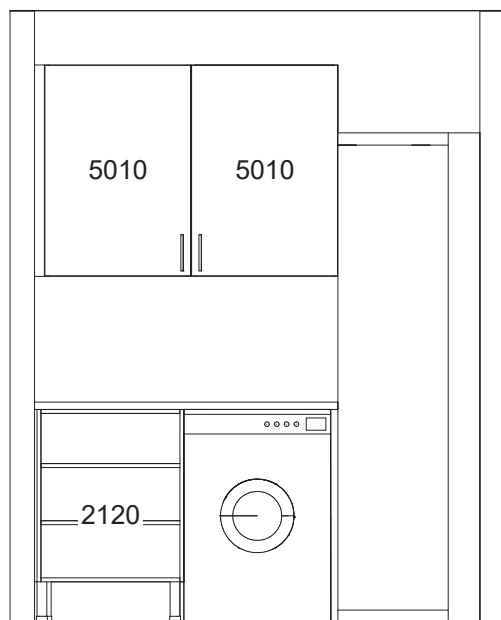

Planritning

B4-102 TVÄTT-320639os.cmdrw

Lucka Aspekt frost målad

Handtag Solo krom cc128

Bänkskiva Laminat flinga ljus 603

Ritningstyp BYGGRITNING TILLVAL

Alla mått som visas skall noggrant kontrolleras och justeras mot verkliga mått på arbetsplatsen. Detta är en originalritning och bör ej kopieras.