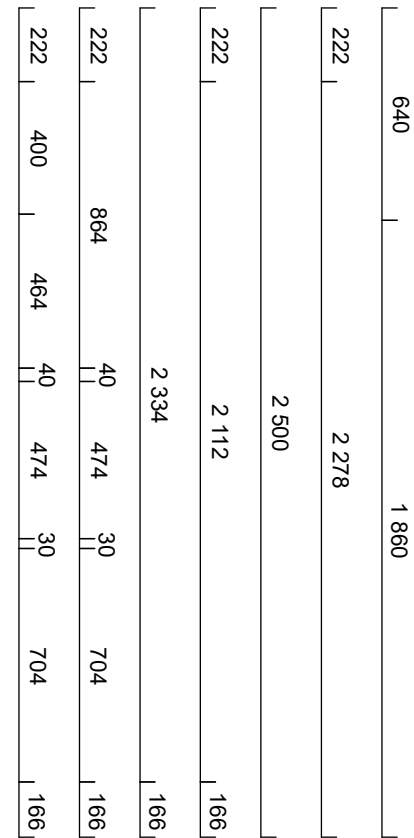

Alla mått som visas skall noggrant kontrolleras och justeras mot verkliga mått på arbetsplatsen. Detta är en originalritning och bör ej kopieras.

MARBODAL

Handläggare
ASA

Skapad 2021-07-14
Reviderad 2023-10-06